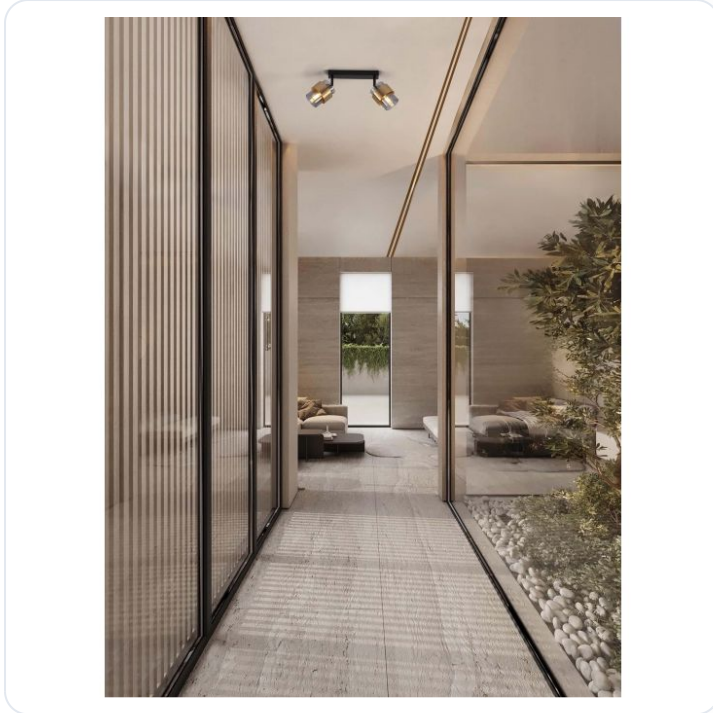

Sianna Smoky Glass Sandy Black & Brass G

Datablad productinformatie

ADVIESPRIJS EXCL. BTW

€ 118,06

PRODUCTGEGEVENS

SKU: 062026961

Productpagina:

[Bekijk product op wolfs.nl](#)

Sianna Smoky Glass Sandy Black & Brass G

Omschrijving

Sianna Smoky Glass Sandy Black & Brass Gold Metal LED E27 2x12 Watt 100-240 Volt IP20 bulb excluded L: 47 W: 17 H: 20 cm

Afbeeldingen