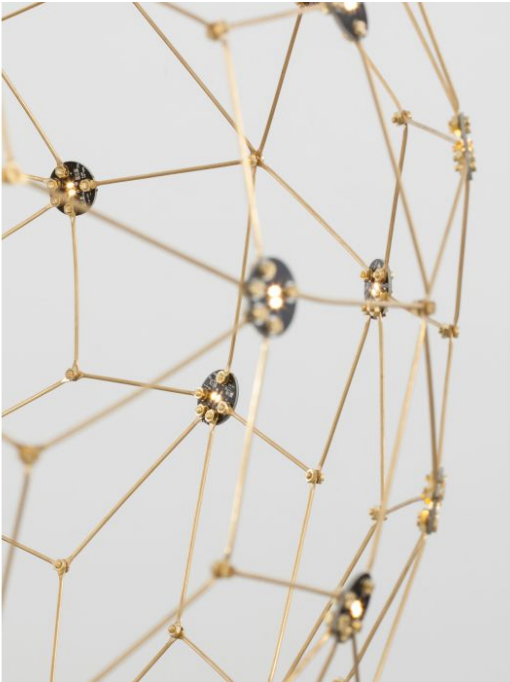

SOLE Gold Metal LED 21.6 Watt 230 Volt 2

Datablad productinformatie

ADVIESPRIJS EXCL. BTW

€ 1.052,31

PRODUCTGEGEVENS

SKU: 062024512

Productpagina:

[Bekijk product op wolfs.nl](#)

SOLE Gold Metal LED 21.6 Watt 230 Volt 2

Omschrijving

Pendelarmatuur Sole, LED 21.6 Watt, 230 Volt, 2520Lm, 3000K , Uitgevoerd in goud metaal. Niet dimbaar, incl. driver. [D:600 H:3100 mm] IP20

Afbeeldingen