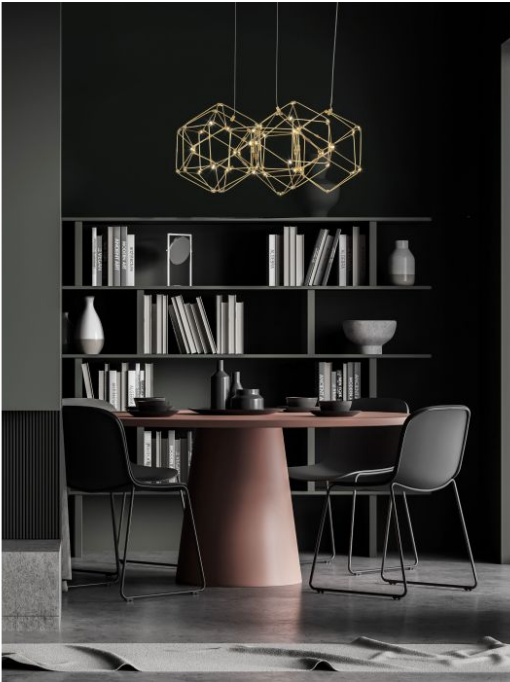

NEBULA Cooper Metal LED 21.6 Watt 230 Vo

Datablad productinformatie

ADVIESPRIJS EXCL. BTW

€ 454,29

PRODUCTGEGEVENS

SKU: 062024458

Productpagina:

[Bekijk product op wolfs.nl](#)

NEBULA Cooper Metal LED 21.6 Watt 230 Vo

Omschrijving

NEBULA Cooper Metal LED 21.6 Watt 230 Volt -Lm 3000K IP20 D: 47 H: 150 cm

Afbeeldingen