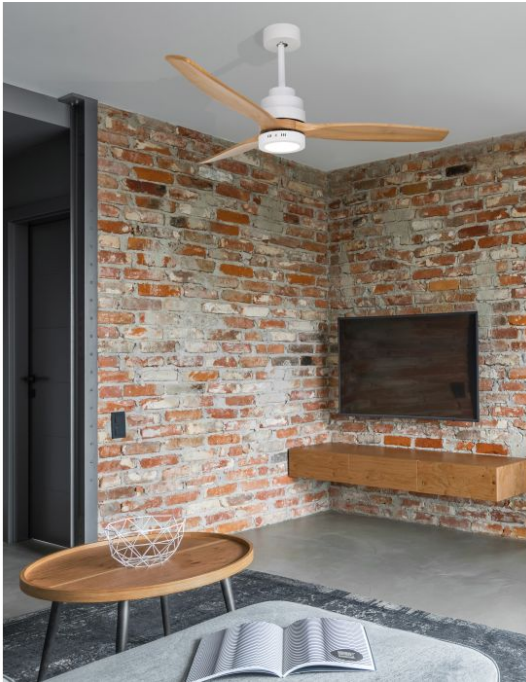

## NATURE Matt White Steel & Glass Oak Wood

Datablad productinformatie

ADVIESPRIJS EXCL. BTW

**€ 487,65**

PRODUCTGEGEVENS

**SKU:** 062024136

**Productpagina:**

[Bekijk product op wolfs.nl](#)

NATURE Matt White Steel & Glass Oak Wood

### Omschrijving

NATURE Matt White Steel & Glass Oak Wood D: 132 cm H:38.5-48 cm 5 Speed Remote 25W