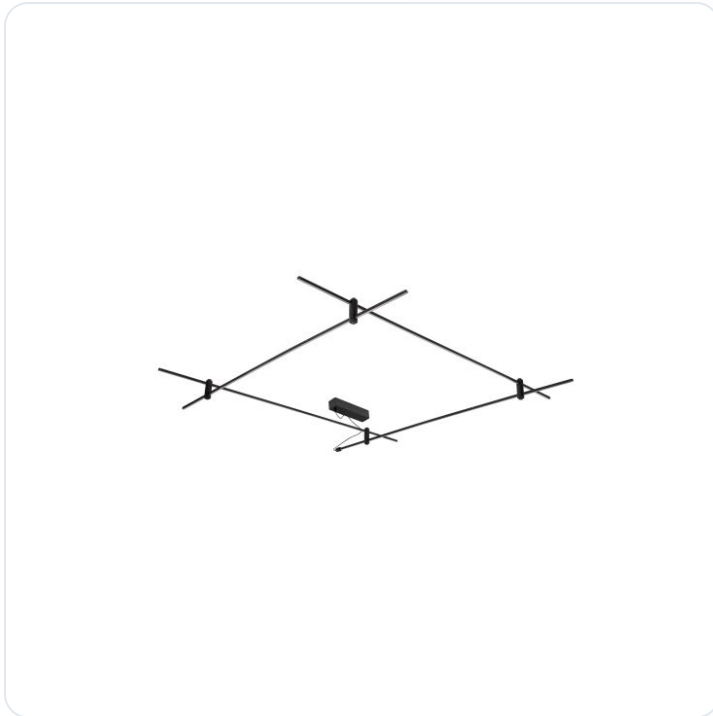

# PUZZLE Magnetic Cube Structure Sandy Bla

Datablad productinformatie

ADVIESPRIJS EXCL. BTW

**€ 728,92**

PRODUCTGEGEVENS

**SKU:** 062024194

**Productpagina:**

[Bekijk product op wolfs.nl](#)

PUZZLE Magnetic Cube Structure Sandy Bla

## Omschrijving

PUZZLE Magnetic Cube Structure Sandy Black Aluminium IP20 Driver 100 Watt AC85-265V L: 150 W: 150 H: 10 cm