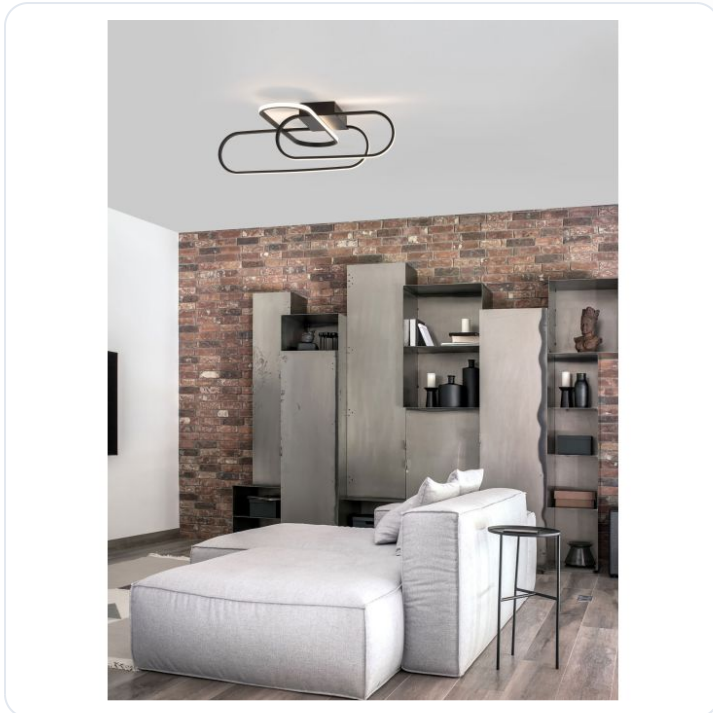

ARTE Matt Black Aluminium & Acrylic LED

Datablad productinformatie

ADVIESPRIJS EXCL. BTW

€ 449,16

PRODUCTGEGEVENS

SKU: 062024051

Productpagina:

[Bekijk product op wolfs.nl](#)

ARTE Matt Black Aluminium & Acrylic LED

Omschrijving

ARTE Matt Black Aluminium & Acrylic LED 38.4 Watt 230 Volt 2604Lm 3000K IP20 L: 66.5 W: 53 H: 18 cm

Afbeeldingen