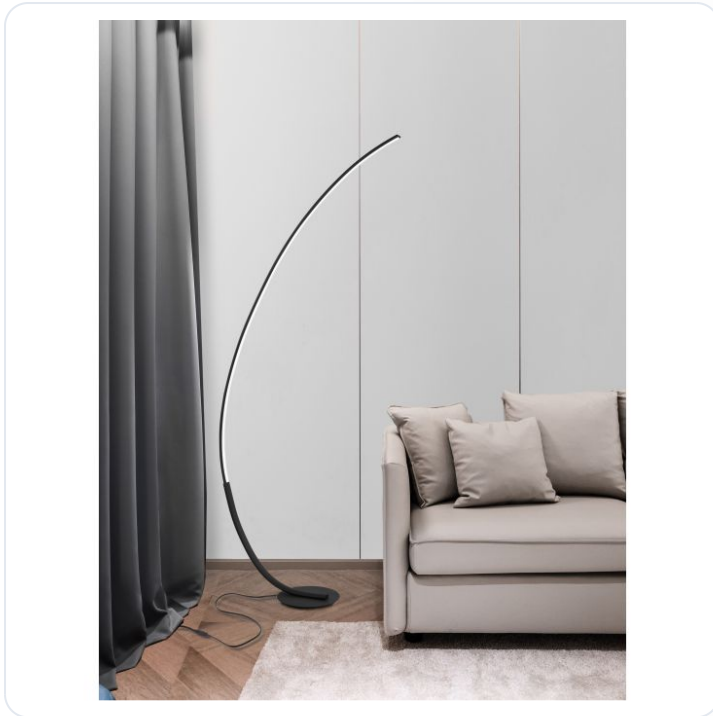

PREMIUM Sandy Black Steel Aluminium & Ac

Datablad productinformatie

ADVIESPRIJS EXCL. BTW

€ 372,16

PRODUCTGEGEVENS

SKU: 062024038

Productpagina:

[Bekijk product op wolfs.nl](#)

PREMIUM Sandy Black Steel Aluminium & Ac

Omschrijving

PREMIUM Sandy Black Steel Aluminium & Acrylic LED 30 Watt 230 Volt 1580Lm 3000K IP20 L: 26 W: 94 H: 172 cm

Afbeeldingen