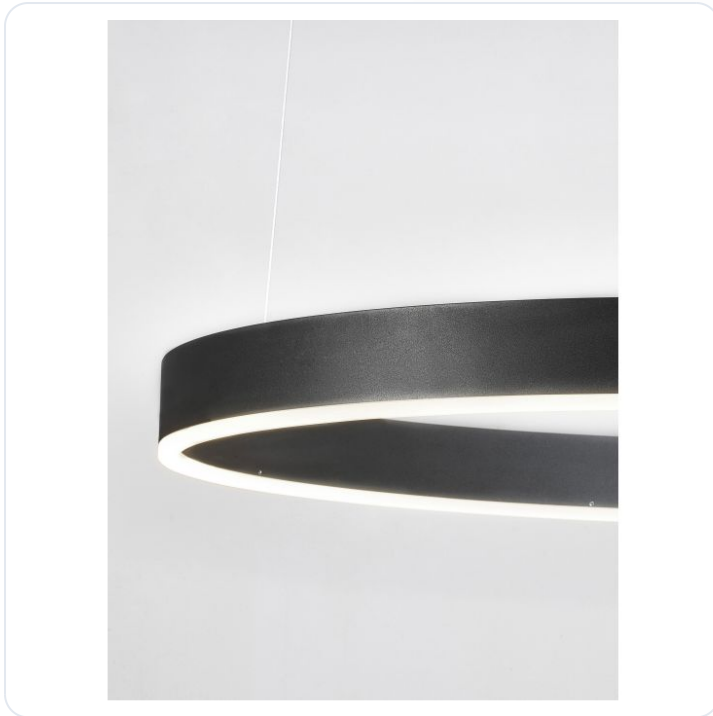

MOTIF 2700-6000K Changing CCT & Dimming

Datablad productinformatie

ADVIESPRIJS EXCL. BTW

€ 420,92

PRODUCTGEGEVENS

SKU: 062025859

Productpagina:

[Bekijk product op wolfs.nl](#)

MOTIF 2700-6000K Changing CCT & Dimming

Omschrijving

Pendelarmatuur Motif. LED 50W, 2700-6000K, 3684Lm. Uitgevoerd in zwart aluminium. [Ø:800mm, H:65mm, pendel lengte: 2000mm] IP20

Afbeeldingen