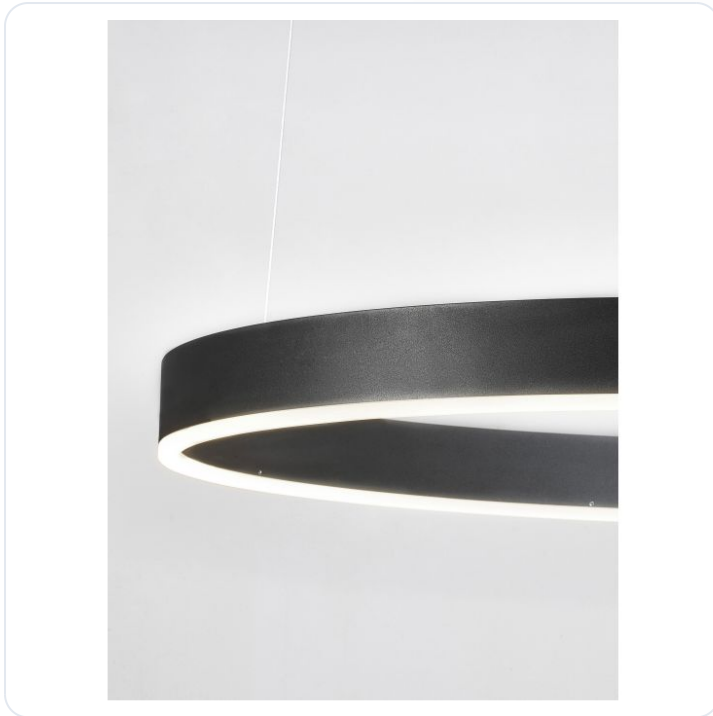

## MOTIF 2700-6000K Changing CCT & Dimming

Datablad productinformatie

ADVIESPRIJS EXCL. BTW

**€ 420,92**

PRODUCTGEGEVENS

**SKU:** 062025859

**Productpagina:**

[Bekijk product op wolfs.nl](#)

### Omschrijving

Pendelarmatuur Motif. LED 50W, 2700-6000K, 3684Lm. Uitgevoerd in zwart aluminium. [Ø:800mm, H:65mm, pendel lengte: 2000mm] IP20