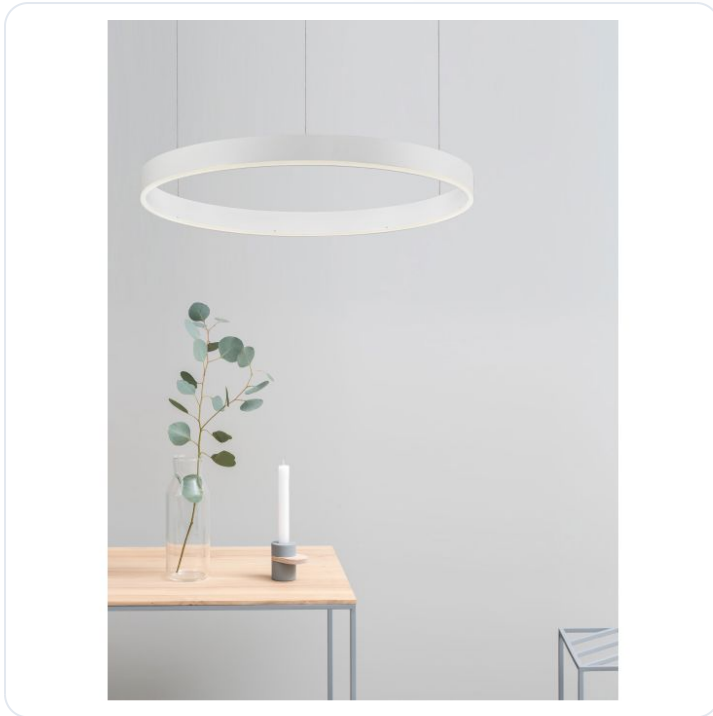

MOTIF 2700-6000K Changing CCT & Dimming

Datablad productinformatie

ADVIESPRIJS EXCL. BTW

€ 341,36

PRODUCTGEGEVENS

SKU: 062025855

Productpagina:

[Bekijk product op wolfs.nl](#)

MOTIF 2700-6000K Changing CCT & Dimming

Omschrijving

MOTIF 2700-6000K Changing CCT & Dimming Sandy White Aluminium & Acrylic LED 40 Watt 2943Lm 230 Volt IP20 D: 60 H: 200 cm Adjustable Height

Afbeeldingen