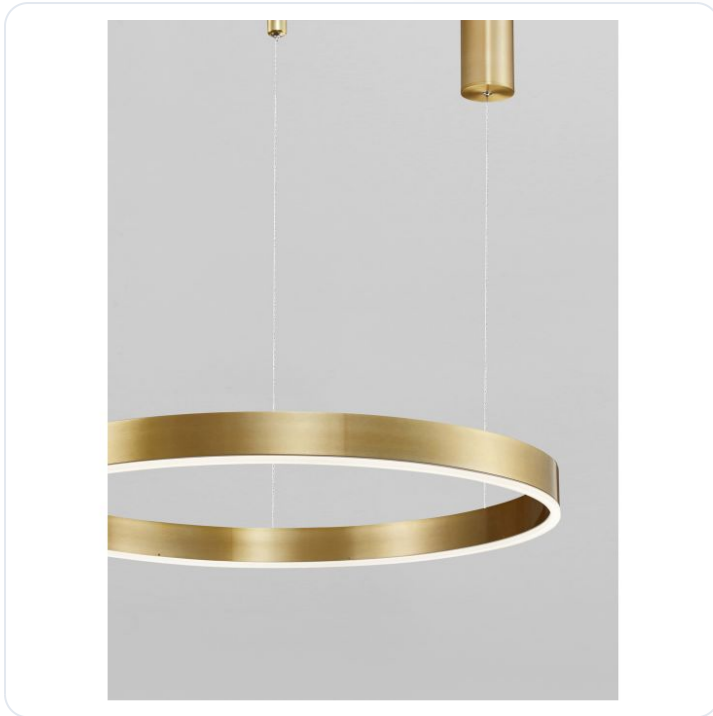

MOTIF 2700-6000K Changing CCT & Dimming

Datablad productinformatie

ADVIESPRIJS EXCL. BTW

€ 372,16

PRODUCTGEGEVENS

SKU: 062025852

Productpagina:

[Bekijk product op wolfs.nl](#)

MOTIF 2700-6000K Changing CCT & Dimming

Omschrijving

MOTIF 2700-6000K Changing CCT & Dimming Brass Gold Aluminium & Acrylic LED 40 Watt 2943Lm 230 Volt IP20 D: 60 H: 200 cm Adjustable Height

Afbeeldingen