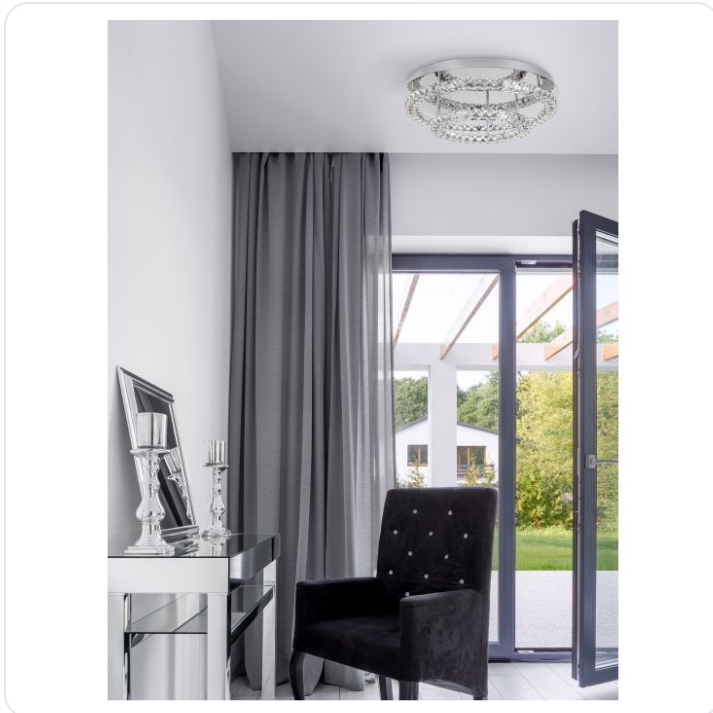

QUENTIN Chrome Aluminium & K9 Crystal LE

Datablad productinformatie

ADVIESPRIJS EXCL. BTW

€ 649,35

PRODUCTGEGEVENS

SKU: 062024168

Productpagina:

[Bekijk product op wolfs.nl](#)

QUENTIN Chrome Aluminium & K9 Crystal LE

Omschrijving

QUENTIN Chrome Aluminium & K9 Crystal LED 44 Watt 230 Volt 2640Lm 3500K IP20 D: 60 H: 18 cm