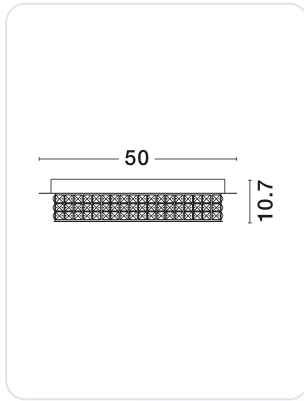

### Omschrijving

ZEFFARI Chrome Aluminium & K9 Crystal LED 40 Watt 230 Volt 2400Lm 4000K IP20 D: 50 H: 10.7 cm

### **ZEFFARI - 9361084**

Chrome Aluminium  
& K9 Crystal  
LED 40 Watt 230 Volt  
2400Lm 4000K IP20  
D: 50 H: 10.7 cm