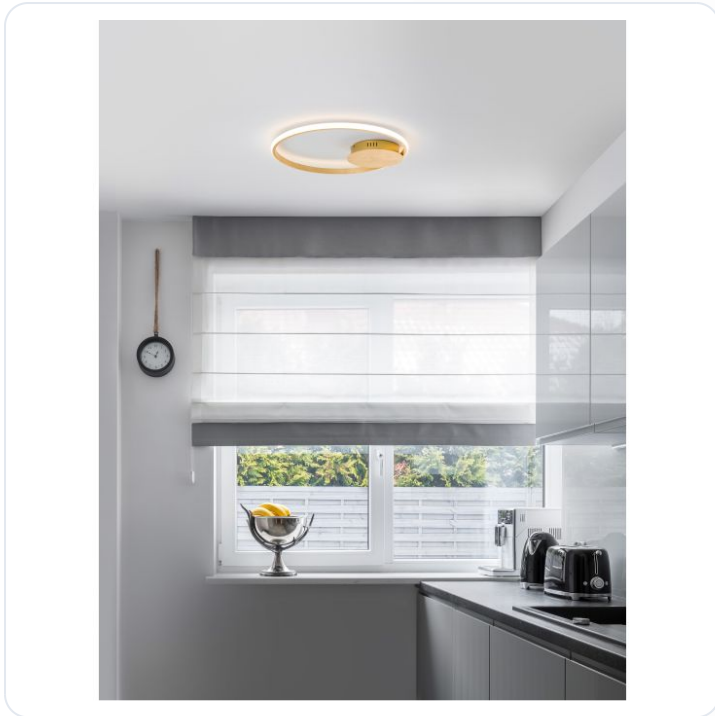

## FULINE Gold Leaf Aluminium & Acrylic LED

Datablad productinformatie

ADVIESPRIJS EXCL. BTW

**€ 254,09**

PRODUCTGEGEVENS

**SKU:** 062023785

**Productpagina:**

[Bekijk product op wolfs.nl](#)

FULINE Gold Leaf Aluminium & Acrylic LED

### Omschrijving

Opbouwarmatuur Fuline. LED 32W, 3000K, 2320Lm. Uitgevoerd in goudkleurig aluminium. [Ø:500mm H:50mm] IP20