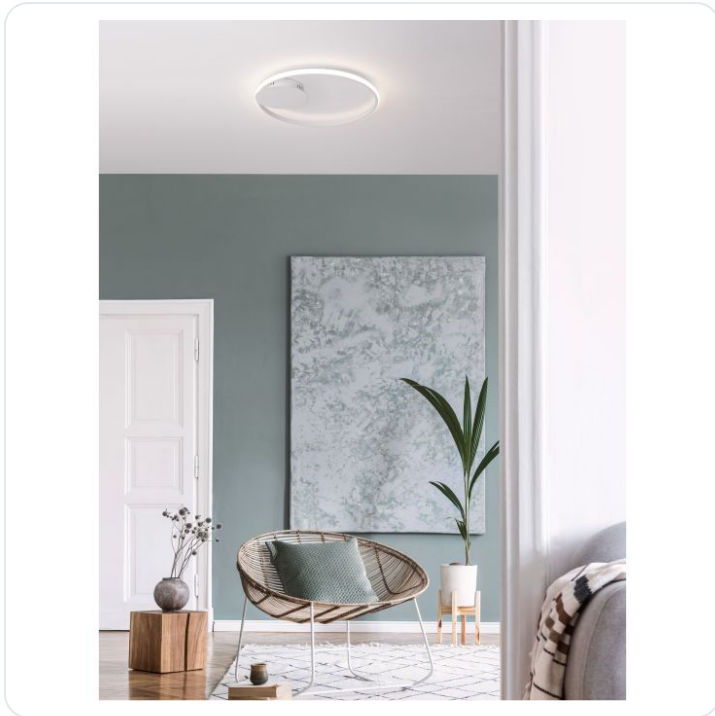

FULINE Sandy White Aluminium & Acrylic L

Datablad productinformatie

ADVIESPRIJS EXCL. BTW

€ 218,16

PRODUCTGEGEVENS

SKU: 062023709

Productpagina:

[Bekijk product op wolfs.nl](#)

FULINE Sandy White Aluminium & Acrylic L

Omschrijving

FULINE Sandy White Aluminium & Acrylic LED 32 Watt 230 Volt 2320Lm 3000K IP20 D: 50 H: 5 cm

Afbeeldingen