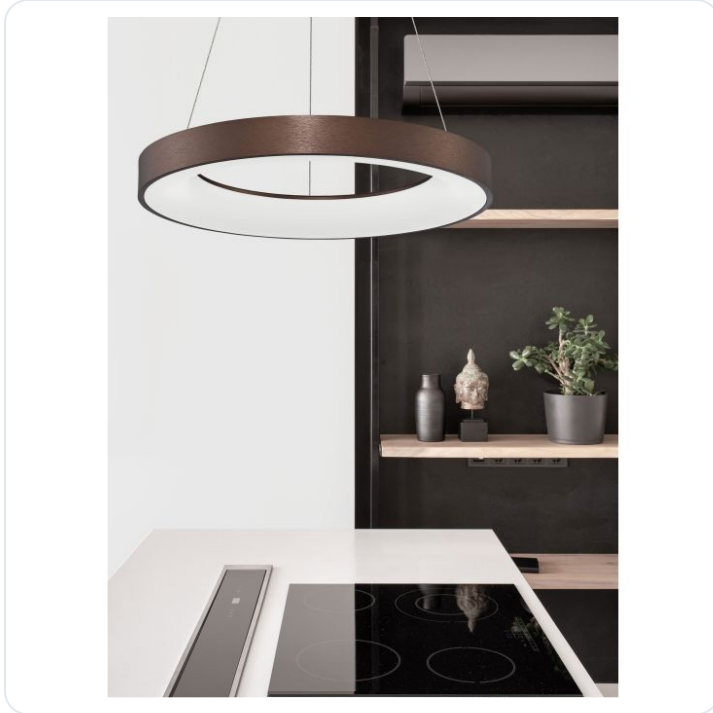

## RANDO THIN Brushed Coffee Aluminium & Ac

Datablad productinformatie

ADVIESPRIJS EXCL. BTW

**€ 384,99**

PRODUCTGEGEVENS

**SKU:** 062023994

**Productpagina:**

[Bekijk product op wolfs.nl](#)

RANDO THIN Brushed Coffee Aluminium & Ac

### Omschrijving

Pendelarmatuur Rando Thin. LED 50W, 230V, 3000K, 3250Lm. Dimbaar. Uitgevoerd in geborsteld koffie kleurig bruin aluminium met opalen afscherming. [D:600mm H:1200mm] IP20