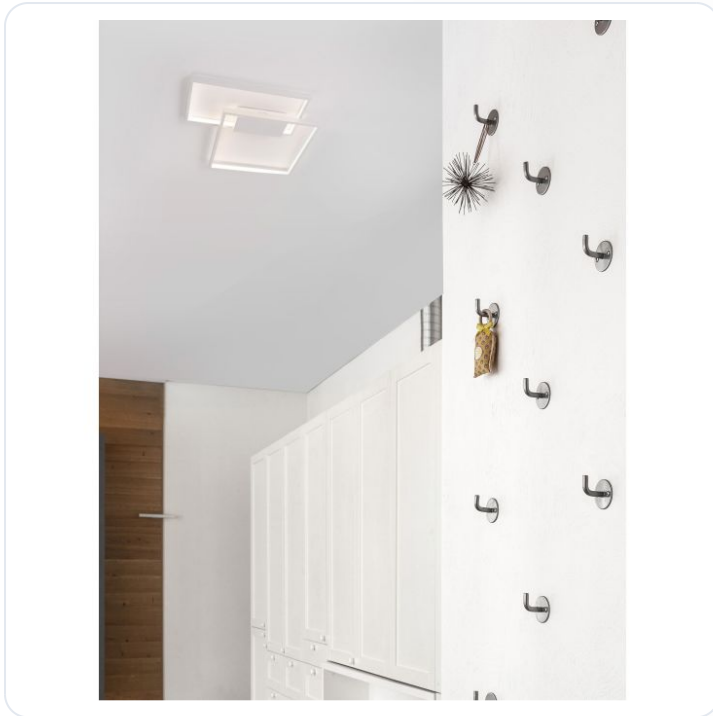

PORTO Sandy White Steel Aluminium & Acry

Datablad productinformatie

ADVIESPRIJS EXCL. BTW

€ 236,13

PRODUCTGEGEVENS

SKU: 062023733

Productpagina:

[Bekijk product op wolfs.nl](#)

PORTO Sandy White Steel Aluminium & Acry

Omschrijving

PORTO Sandy White Steel Aluminium & Acrylic LED 30 Watt 230 Volt 2030Lm 3000K IP20 L: 45 W:45 H: 4 cm