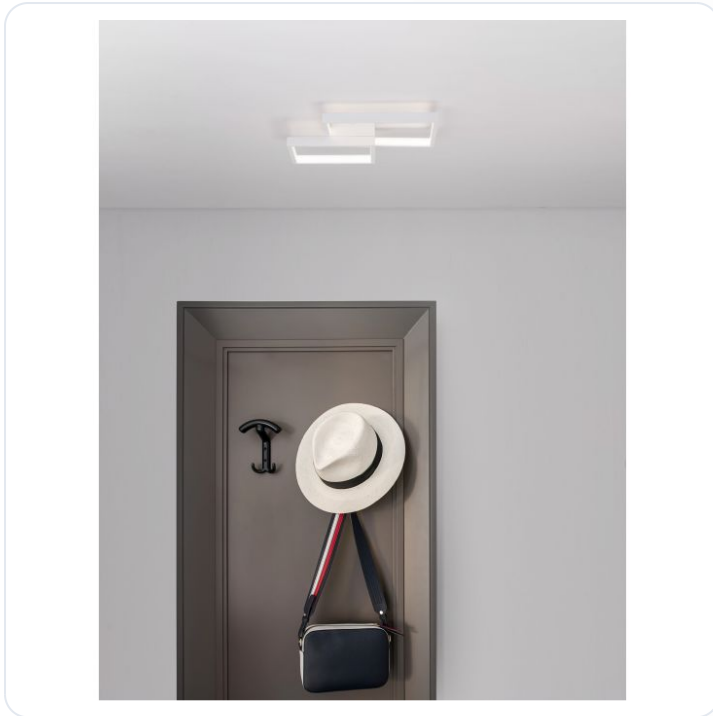

PORTO Sandy White Steel Aluminium & Acry

Datablad productinformatie

ADVIESPRIJS EXCL. BTW

€ 187,36

PRODUCTGEGEVENS

SKU: 062023638

Productpagina:

[Bekijk product op wolfs.nl](#)

PORTO Sandy White Steel Aluminium & Acry

Omschrijving

PORTO Sandy White Steel Aluminium & Acrylic LED 19 Watt 230 Volt 1342Lm 3000K IP20 L: 32 W: 32 H: 6 cm

Afbeeldingen