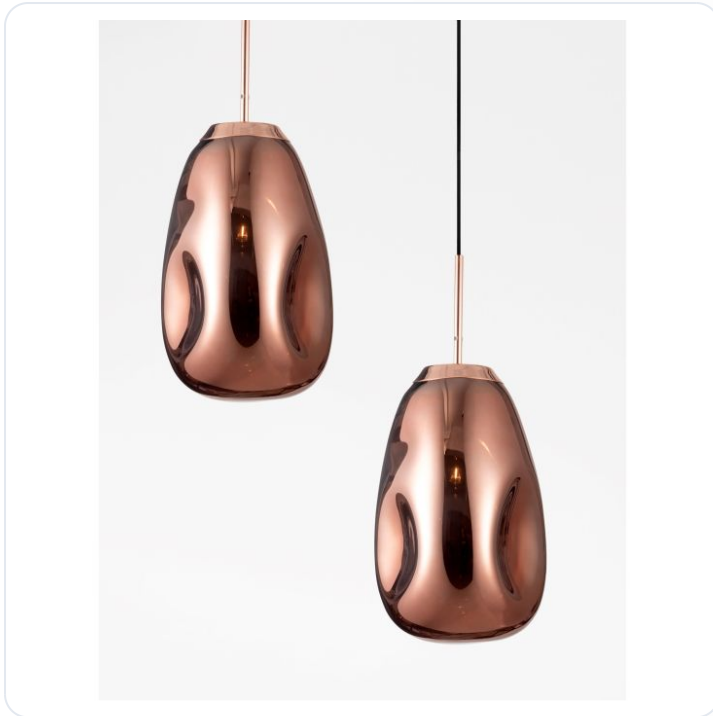

## LAVA Copper Metal Handmade Copper Glass

Datablad productinformatie

ADVIESPRIJS EXCL. BTW

**€ 197,63**

PRODUCTGEGEVENS

**SKU:** 062023676

**Productpagina:**

[Bekijk product op wolfs.nl](#)

LAVA Copper Metal Handmade Copper Glass

### Omschrijving

LAVA Copper Metal Handmade Copper Glass LED E27 1x12 Watt 230 Volt IP20 Bulb Excluded D: 22 H1: 49.6 H2: 120 cm