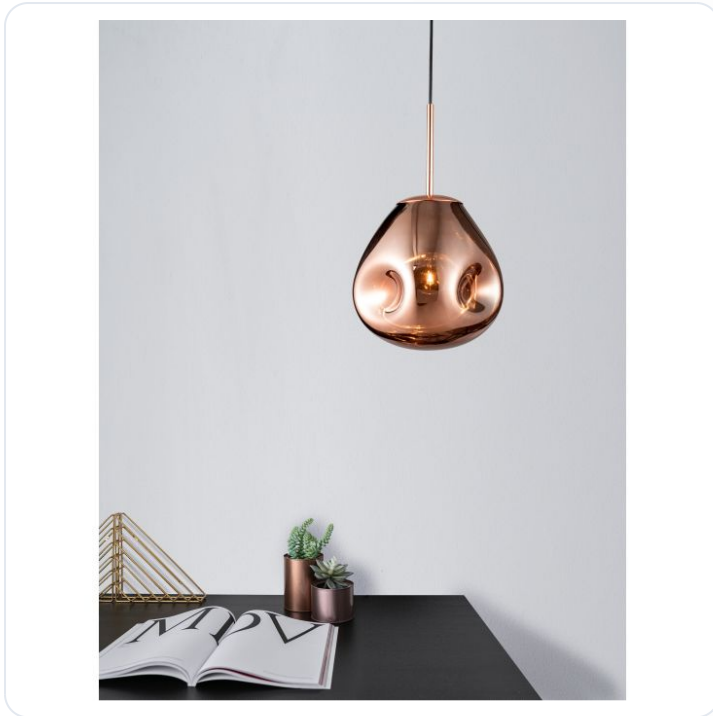

LAVA Copper Metal Handmade Copper Glass

Datablad productinformatie

ADVIESPRIJS EXCL. BTW

€ 169,40

PRODUCTGEGEVENS

SKU: 062023595

Productpagina:

[Bekijk product op wolfs.nl](#)

LAVA Copper Metal Handmade Copper Glass

Omschrijving

LAVA Copper Metal Handmade Copper Glass LED E27 1x12 Watt 230 Volt IP20 Bulb Excluded D: 25 H1: 38.5 H2: 120 cm

Afbeeldingen