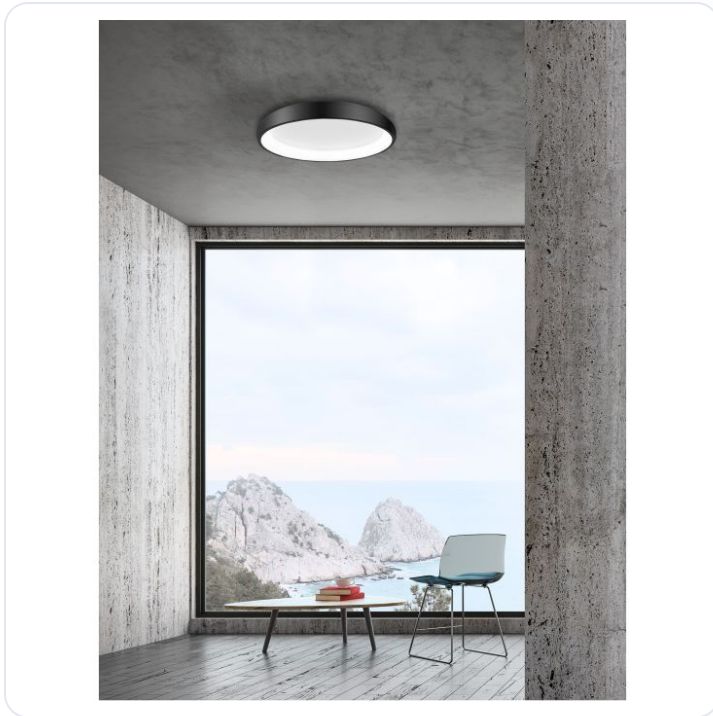

ALBI Black Aluminium & Acrylic LED 50 Wa

Datablad productinformatie

ADVIESPRIJS EXCL. BTW

€ 351,62

PRODUCTGEGEVENS

SKU: 062023856

Productpagina:

[Bekijk product op wolfs.nl](#)

ALBI Black Aluminium & Acrylic LED 50 Wa

Omschrijving

ALBI Black Aluminium & Acrylic LED 50 Watt 230 Volt 2750Lm 3000K IP20 D: 61 H: 8.5 cm