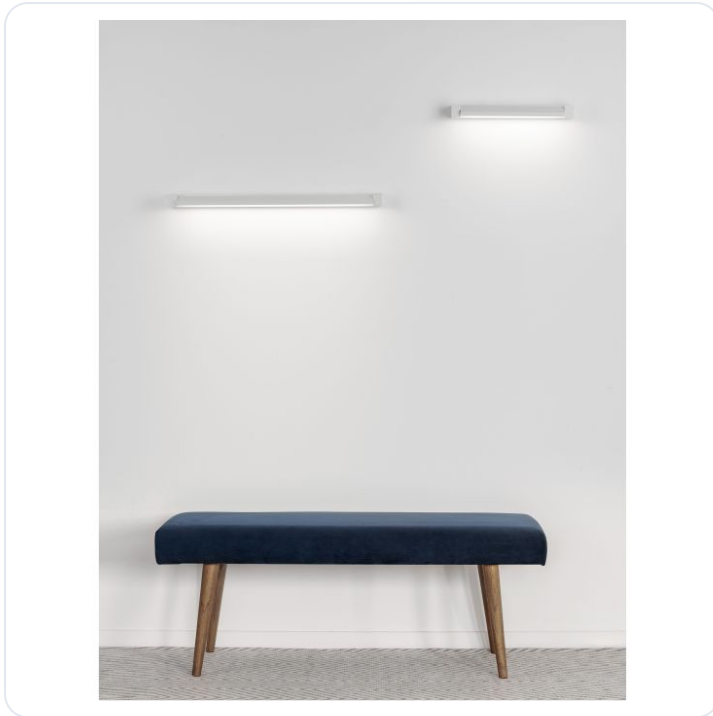

LINE Sandy White Aluminium & Acrylic LED

Datablad productinformatie

ADVIESPRIJS EXCL. BTW

€ 148,86

PRODUCTGEGEVENS

SKU: 062023528

Productpagina:

[Bekijk product op wolfs.nl](#)

LINE Sandy White Aluminium & Acrylic LED

Omschrijving

Opbouwarmatuur Line, LED 12W, 230V, 901Lm, 3000K, Uitgevoerd in wit aluminium. [L:400mm W:9 H: 4.2 cm

Afbeeldingen