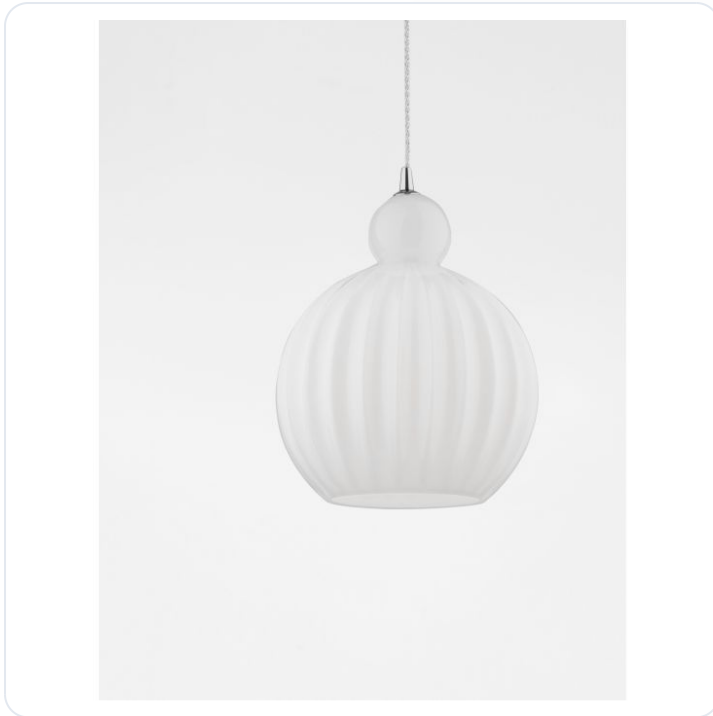

ODELL Chrome Aluminium Opal Glass LED E2

Datablad productinformatie

ADVIESPRIJS EXCL. BTW

€ 148,86

PRODUCTGEGEVENS

SKU: 062023522

Productpagina:

[Bekijk product op wolfs.nl](#)

ODELL Chrome Aluminium Opal Glass LED E2

Omschrijving

ODELL Chrome Aluminium Opal Glass LED E27 1x12 Watt 230 Volt IP20 Bulb Excluded D: 28 H1: 35.9 H2: 120 cm

Afbeeldingen