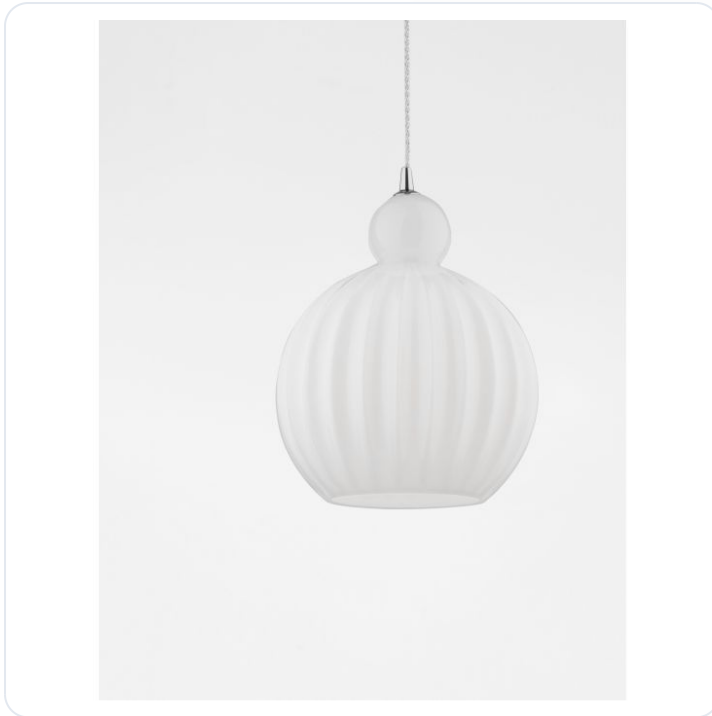

ODELL

Datablad productinformatie

PRODUCTGEGEVENS

SKU: ODELL-CONF

Productpagina:

[Bekijk product op wolfs.nl](#)

ODELL

Varianten

Foto	Naam	SKU	Adviesprijs excl. BTW
	ODELL Chrome Aluminium Opal Glass LED E2 Bekijk product	062023522	€ 148,86
	ODELL Chrome Aluminium Opal Glass LED E1 Bekijk product	062023726	€ 218,16