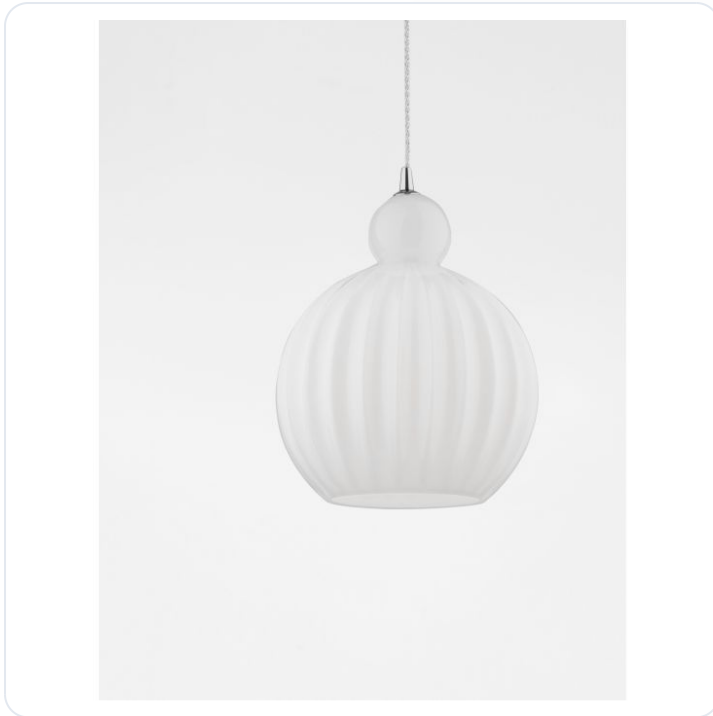

ODELL

Datablad productinformatie

PRODUCTGEGEVENS

SKU: ODELL-CONF

Productpagina:

[Bekijk product op wolfs.nl](#)

ODELL

Varianten

Foto	Naam	SKU	Adviesprijs excl. BTW
	ODELL Chrome Aluminium Opal Glass LED E2 Bekijk product	062023522	€ 148,86
	ODELL Chrome Aluminium Opal Glass LED E1 Bekijk product	062023726	€ 218,16