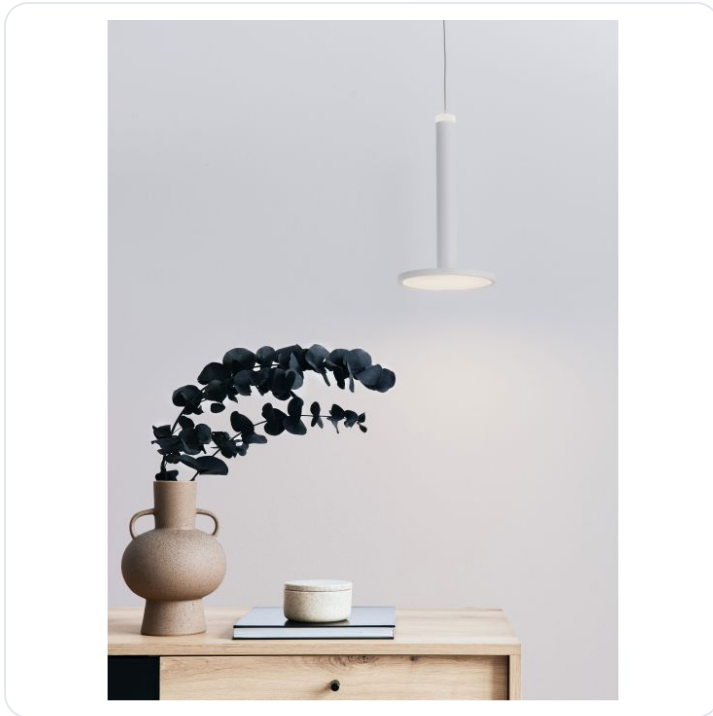

PALENCIA Matt White Metal LED 11 Watt 23

Datablad productinformatie

ADVIESPRIJS EXCL. BTW

€ 130,90

PRODUCTGEGEVENS

SKU: 062024303

Productpagina:

[Bekijk product op wolfs.nl](#)

PALENCIA Matt White Metal LED 11 Watt 23

Omschrijving

PALENCIA Matt White Metal LED 11 Watt 230 Volt 414Lm 3000K IP20 D: 15 H: 120 cm

Afbeeldingen