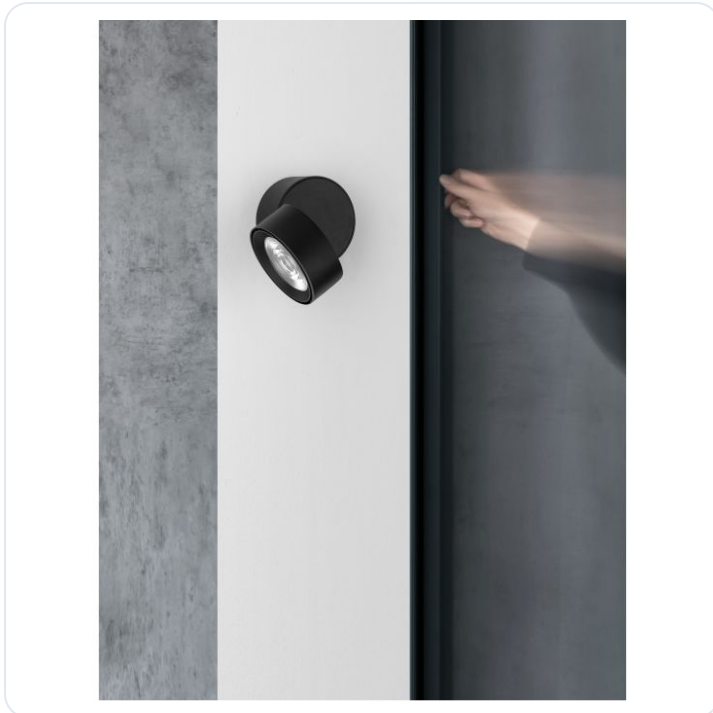

UNIVERSAL Sandy Black Aluminium 20W 230

Datablad productinformatie

ADVIESPRIJS EXCL. BTW

€ 120,63

PRODUCTGEGEVENS

SKU: 062023439

Productpagina:

[Bekijk product op wolfs.nl](#)

UNIVERSAL Sandy Black Aluminium 20W 230

Omschrijving

UNIVERSAL Sandy Black Aluminium 20W 230V Cree D:9.5 H:7 1450Lm 3000K IP20

Afbeeldingen