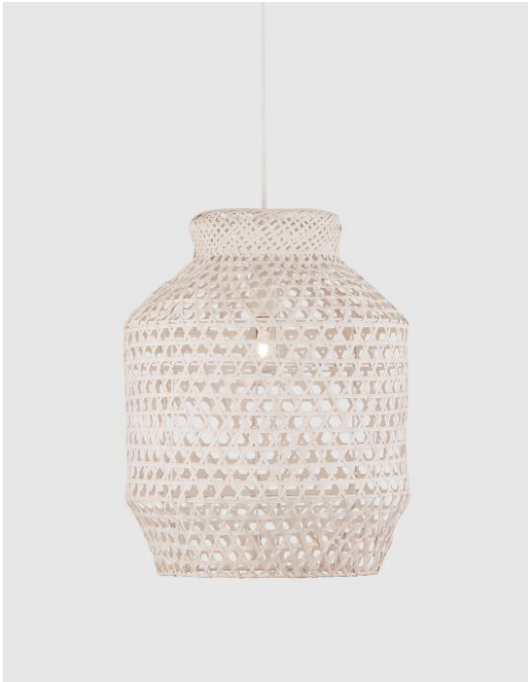

MIA Pendant light, Metal & Bamboo, White

Datablad productinformatie

ADVIESPRIJS EXCL. BTW

€ 128,33

PRODUCTGEGEVENS

SKU: 062023619

Productpagina:

[Bekijk product op wolfs.nl](#)

MIA Pendant light, Metal & Bamboo, White

Omschrijving

MIA Pendant light, Metal & Bamboo, White wash colour, D:35*44*250

Afbeeldingen