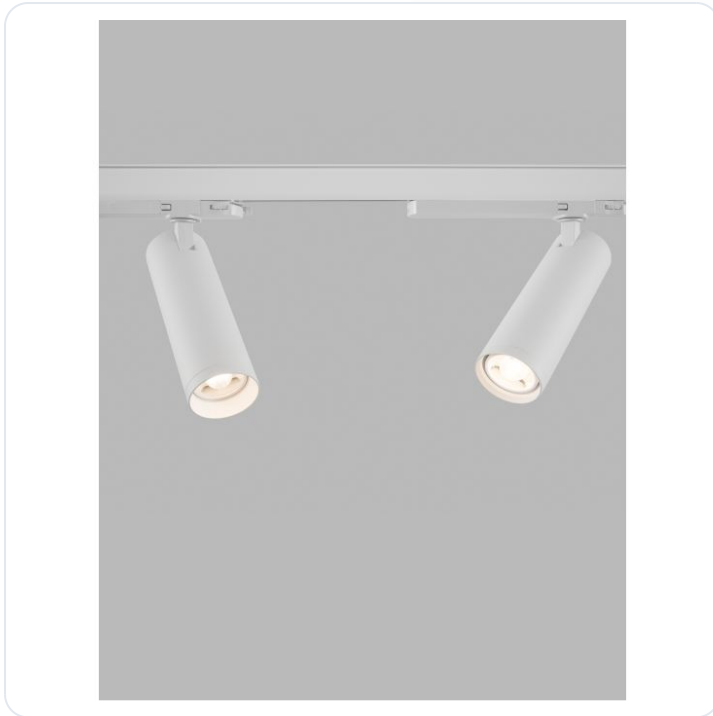

## MONVEL Sandy White Aluminium 30W 220- 24

Datablad productinformatie

ADVIESPRIJS EXCL. BTW

**€ 151,43**

PRODUCTGEGEVENS

**SKU:** 062023620

**Productpagina:**

[Bekijk product op wolfs.nl](#)

MONVEL Sandy White Aluminium 30W 220- 24

### Omschrijving

MONVEL Sandy White Aluminium 30W 220- 240V D:6 H:20 2230Lm 3000K IP20