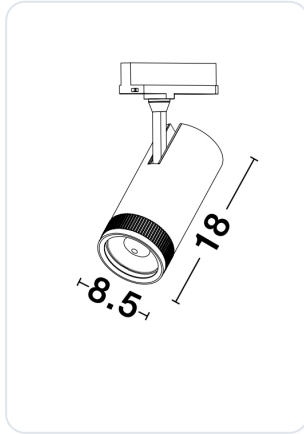

KORS Sandy Black Aluminium 38W 220- 240V

Datablad productinformatie

ADVIESPRIJS EXCL. BTW

€ 130,90

PRODUCTGEGEVENS

SKU: 062023598

Productpagina:

[Bekijk product op wolfs.nl](#)

KORS Sandy Black Aluminium 38W 220- 240V

Omschrijving

KORS Sandy Black Aluminium 38W 220- 240V D:8.5 H:18 2344Lm 3000K IP20

Afbeeldingen

TRACK | 9913074 - 38W - 3000K