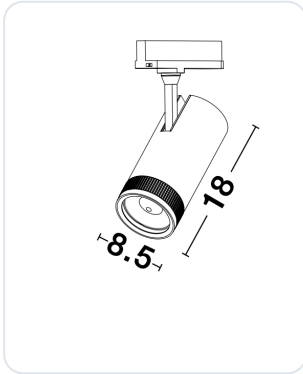

KORS Sandy White Aluminium 38W 220- 240V

Datablad productinformatie

ADVIESPRIJS EXCL. BTW

€ 130,90

PRODUCTGEGEVENS

SKU: 062023597

Productpagina:

[Bekijk product op wolfs.nl](#)

KORS Sandy White Aluminium 38W 220- 240V

Omschrijving

KORS Sandy White Aluminium 38W 220- 240V D:8.5 H:18 2344Lm 3000K IP20

Afbeeldingen

TRACK | 9913073 · 38W · 3000K