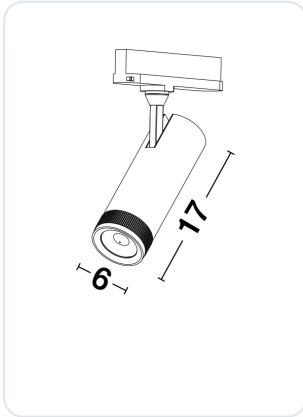

Afbeeldingen

TRACK | 9913071 - 20W - 3000K