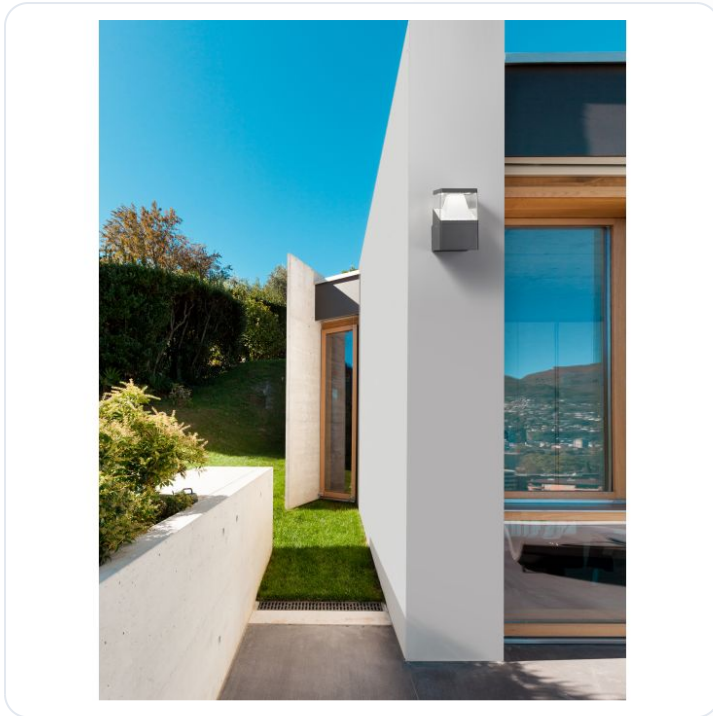

LOCK

Datablad productinformatie

PRODUCTGEGEVENS

SKU: LOCK-CONF

Productpagina:

[Bekijk product op wolfs.nl](#)

LOCK

Varianten

Foto	Naam	SKU	Adviesprijs excl. BTW
	LOCK Dark Gray Alum. White & Clear LED 1 Bekijk product	062023344	€ 125,76
	LOCK Dark Gray Alum. White & Clear LED 1 Bekijk product	062023496	€ 156,56