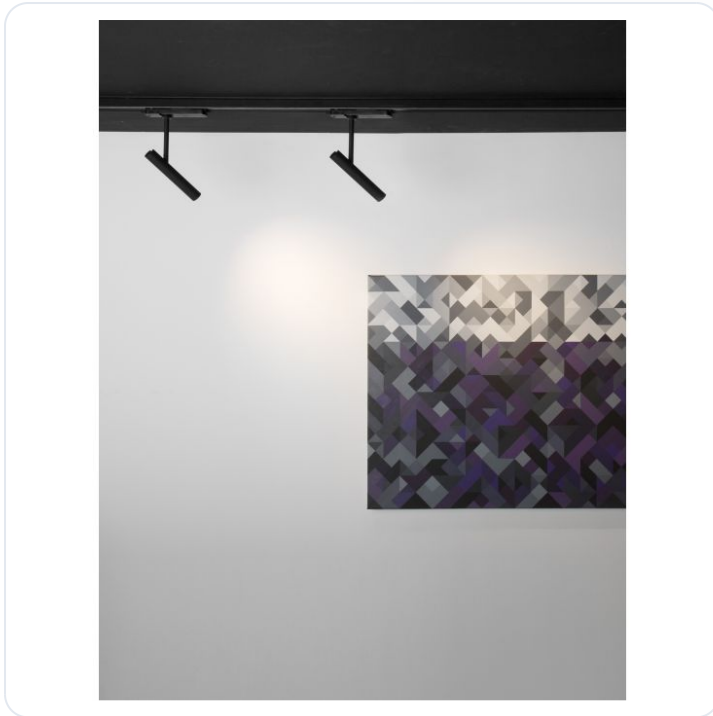

## WANG Sandy Black Aluminium 12W 220- 240V

Datablad productinformatie

ADVIESPRIJS EXCL. BTW

**€ 110,36**

PRODUCTGEGEVENS

**SKU:** 062023316

**Productpagina:**

[Bekijk product op wolfs.nl](#)

WANG Sandy Black Aluminium 12W 220- 240V

### Omschrijving

WANG Sandy Black Aluminium 12W 220- 240V D:3 H:29 960Lm 3000K IP20