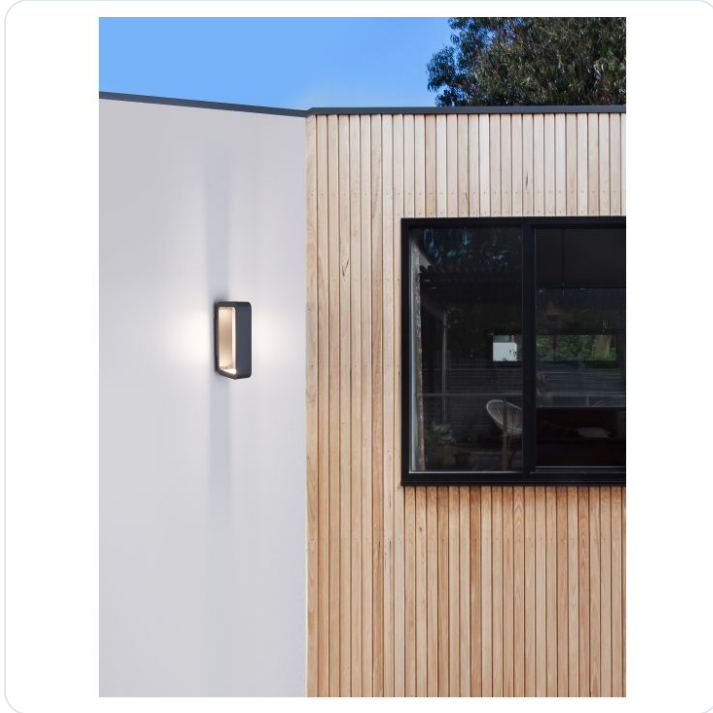

NED Dark Gray Alum. LED 2x6 Watt 960Lm 3

Datablad productinformatie

ADVIESPRIJS EXCL. BTW

€ 120,63

PRODUCTGEGEVENS

SKU: 062023309

Productpagina:

[Bekijk product op wolfs.nl](#)

NED Dark Gray Alum. LED 2x6 Watt 960Lm 3

Omschrijving

NED Dark Gray Alum. LED 2x6 Watt 960Lm 3000K L: 28 W: 19 H: 6 cm IP54

Afbeeldingen