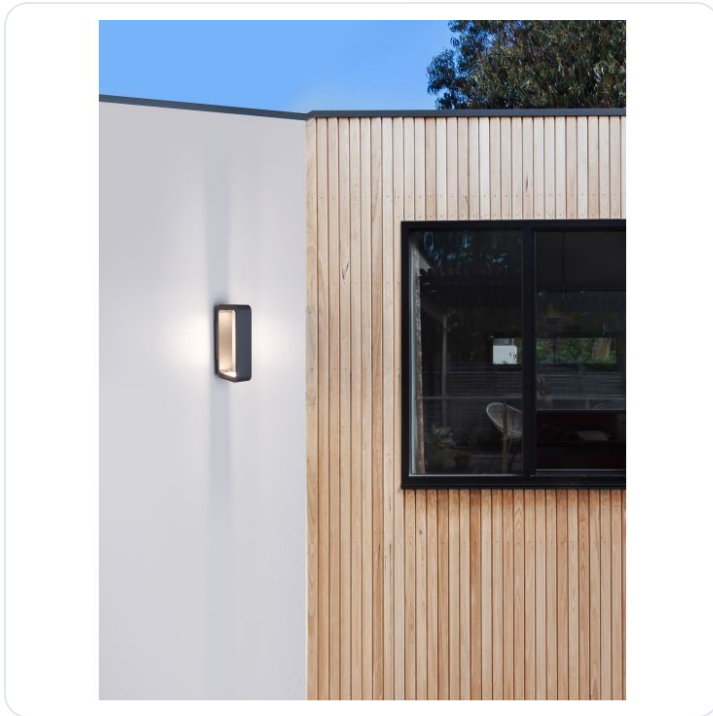

NED

Datablad productinformatie

PRODUCTGEGEVENS

SKU: NED-CONF-2

Productpagina:

[Bekijk product op wolfs.nl](#)

NED

Varianten

Foto	Naam	SKU	Adviesprijs excl. BTW
	NED Dark Gray Alum. LED 2x6 Watt 960Lm 3 Bekijk product	062023309	€ 120,63
	NED Dark Gray Aluminium LED 6 Watt 480Lm Bekijk product	062023468	€ 146,30