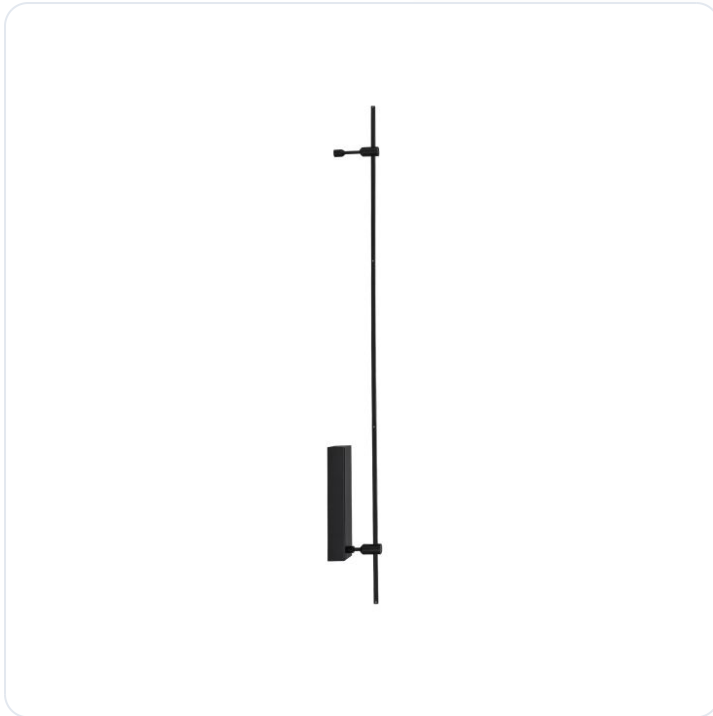

MAGNA Magnetic Wall Structure Sandy Blac

Datablad productinformatie

ADVIESPRIJS EXCL. BTW

€ 367,02

PRODUCTGEGEVENS

SKU: 062023952

Productpagina:

[Bekijk product op wolfs.nl](#)

MAGNA Magnetic Wall Structure Sandy Blac

Omschrijving

MAGNA Magnetic Wall Structure Sandy Black Aluminium IP20 Included Driver 60 Watt AC85-265V Output 24V DC L: 150 W: 1.5 H: 12 cm

Afbeeldingen