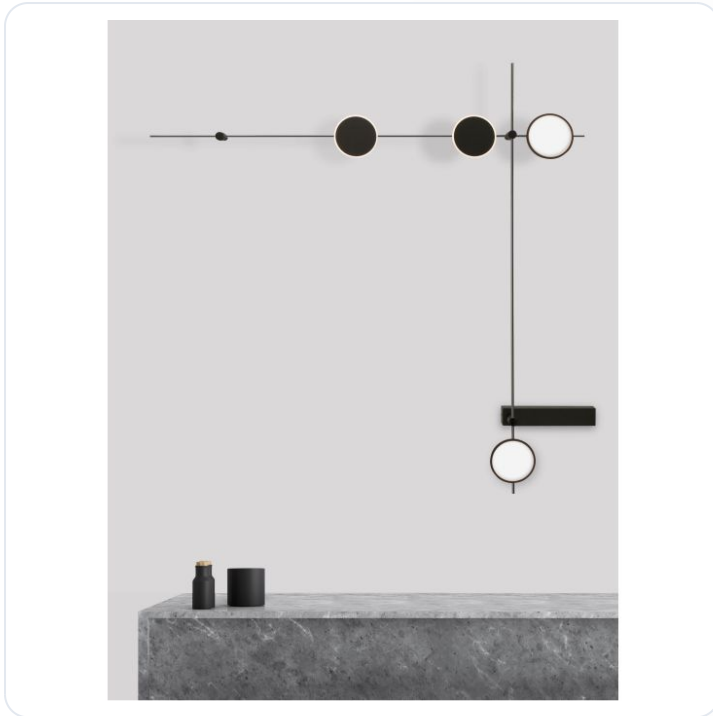

# MAGNA

Datablad productinformatie

PRODUCTGEGEVENS

**SKU:** MAGNA-CONF

**Productpagina:**

[Bekijk product op wolfs.nl](#)

MAGNA

## Varianten

Foto	Naam	SKU	Adviesprijs excl. BTW
	<b>MAGNA Magnetic Wall Structure Sandy Blac</b> <a href="#">Bekijk product</a>	062023285	€ 133,46
	<b>MAGNA Magnetic Wall Structure Sandy Blac</b> <a href="#">Bekijk product</a>	062023286	€ 133,46
	<b>MAGNA Magnetic Wall Structure Sandy Blac</b> <a href="#">Bekijk product</a>	062023287	€ 133,46
	<b>MAGNA Magnetic Wall Structure Sandy Blac</b> <a href="#">Bekijk product</a>	062023952	€ 367,02
	<b>MAGNA Magnetic Wall Structure Sandy Blac</b> <a href="#">Bekijk product</a>	062024069	€ 310,56