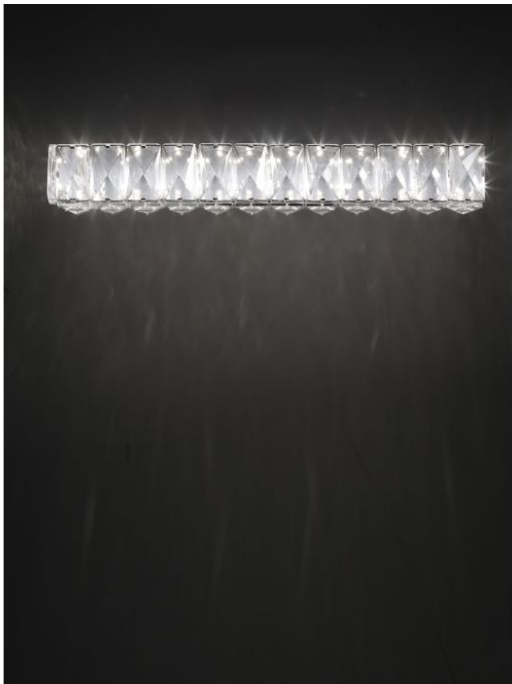

CORONA Chrome Aluminium K9 Crystal LED 8

Datablad productinformatie

ADVIESPRIJS EXCL. BTW

€ 118,06

PRODUCTGEGEVENS

SKU: 062023283

Productpagina:

[Bekijk product op wolfs.nl](#)

CORONA Chrome Aluminium K9 Crystal LED 8

Omschrijving

CORONA Chrome Aluminium K9 Crystal LED 8 Watt 230 Volt 480Lm 3000K IP20 L: 40 W: 7 H: 7 cm

Afbeeldingen