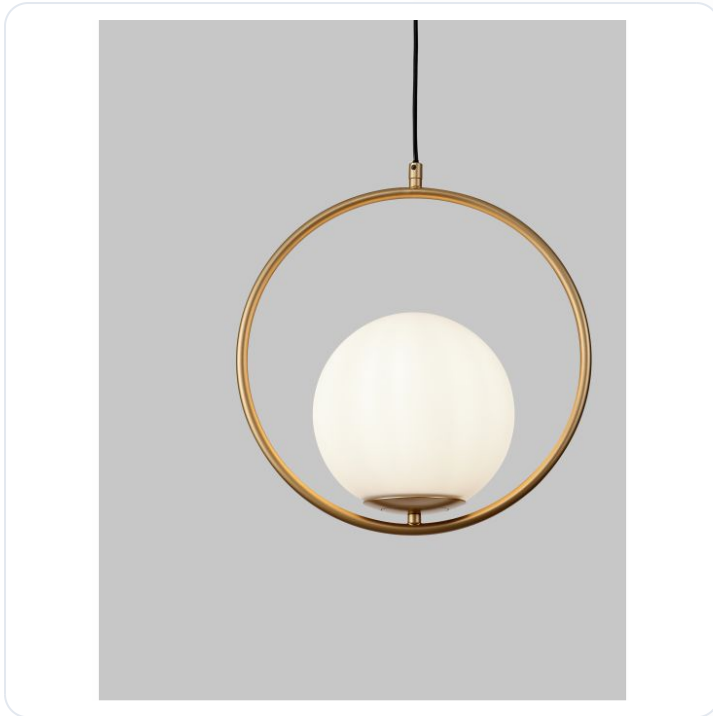

OBITAR Opal Glass Brass Gold Metal LED E

Datablad productinformatie

ADVIESPRIJS EXCL. BTW

€ 120,63

PRODUCTGEGEVENS

SKU: 062023360

Productpagina:

[Bekijk product op wolfs.nl](#)

OBITAR Opal Glass Brass Gold Metal LED E

Omschrijving

Hanglamp Obitar geschikt voor LED E27 1x12 W, Opal Glass Brass Gold Metal [lxbxh= 200x376x1200mm] IP20

Afbeeldingen