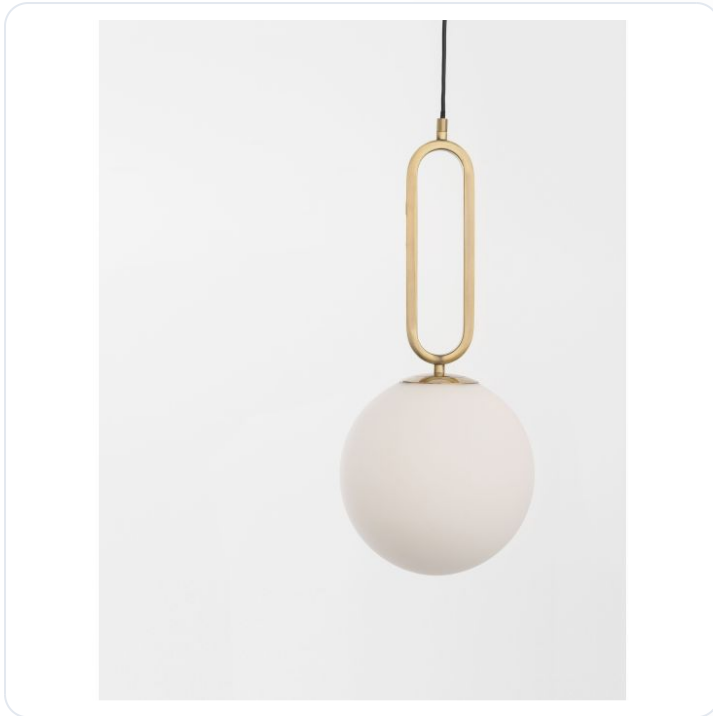

GRUS Brass Metal Opal Glass LED E27 1x12

Datablad productinformatie

ADVIESPRIJS EXCL. BTW

€ 141,16

PRODUCTGEGEVENS

SKU: 062023482

Productpagina:

[Bekijk product op wolfs.nl](#)

GRUS Brass Metal Opal Glass LED E27 1x12

Omschrijving

GRUS Brass Metal Opal Glass LED E27 1x12 Watt 230 Volt IP20 Bulb Excluded D: 25 H1: 56 H2: 120 cm

Afbeeldingen