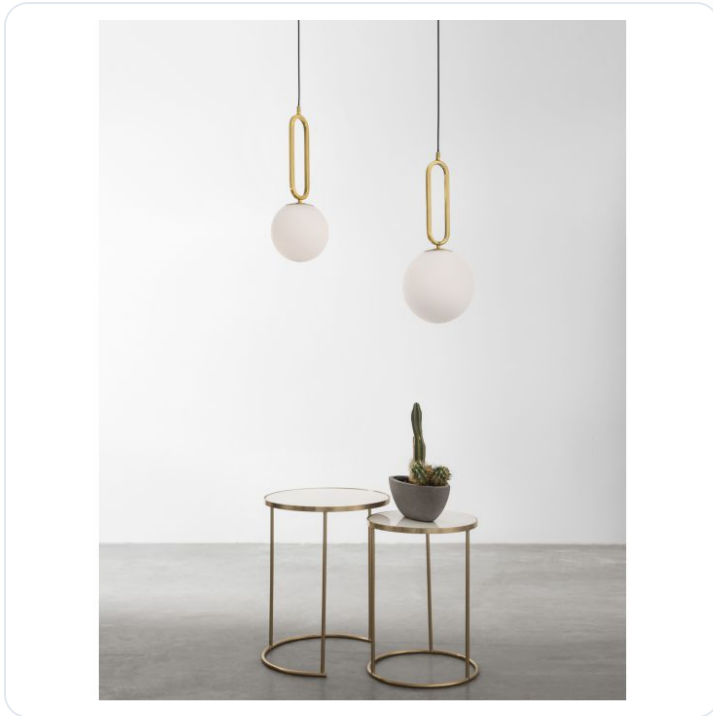

GRUS Brass Metal Opal Glass LED E27 1x12

Datablad productinformatie

ADVIESPRIJS EXCL. BTW

€ 125,76

PRODUCTGEGEVENS

SKU: 062023412

Productpagina:

[Bekijk product op wolfs.nl](#)

GRUS Brass Metal Opal Glass LED E27 1x12

Omschrijving

GRUS Brass Metal Opal Glass LED E27 1x12 Watt 230 Volt IP20 Bulb Excluded D: 20 H1: 51 H2:120 cm

Afbeeldingen