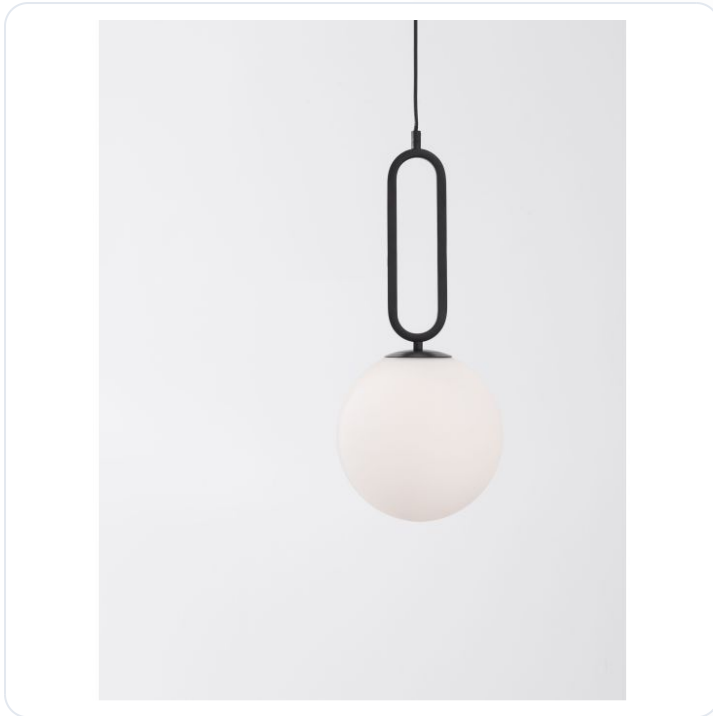

GRUS Matt Black Metal Opal Glass LED E27

Datablad productinformatie

ADVIESPRIJS EXCL. BTW

€ 120,63

PRODUCTGEGEVENS

SKU: 062023369

Productpagina:

[Bekijk product op wolfs.nl](#)

GRUS Matt Black Metal Opal Glass LED E27

Omschrijving

GRUS Matt Black Metal Opal Glass LED E27 1x12 Watt 230 Volt IP20 Bulb Excluded D: 25 H1: 56 H2: 120 cm

Afbeeldingen