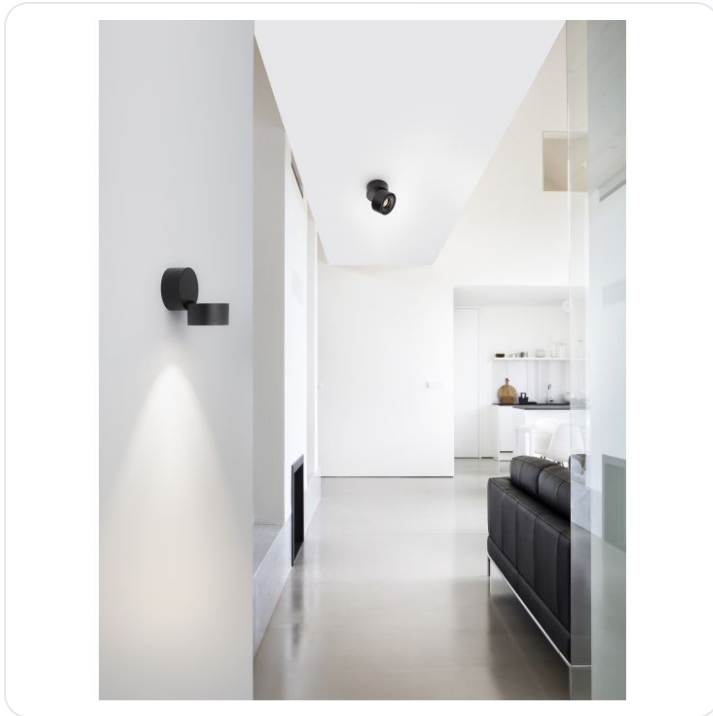

UNIVERSAL Sandy Black Aluminium 13W 230

Datablad productinformatie

ADVIESPRIJS EXCL. BTW

€ 102,66

PRODUCTGEGEVENS

SKU: 062023271

Productpagina:

[Bekijk product op wolfs.nl](#)

UNIVERSAL Sandy Black Aluminium 13W 230

Omschrijving

UNIVERSAL Sandy Black Aluminium 13W 230V Philips Cree D:10 H:10.3 1140Lm 3000K IP20