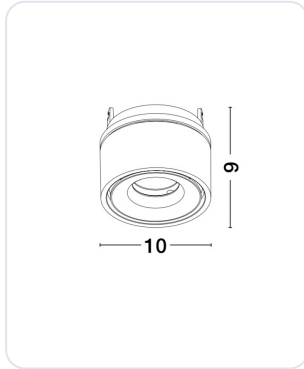

UNIVERSAL Sandy Black Aluminium 13W 230

Omschrijving

UNIVERSAL Sandy Black Aluminium 13W 230V Philips Cree D:10 H:9 1140Lm 3000K IP20

Afbeeldingen

UNIVERSAL | 72002

Sandy Black Aluminium
Cree COB 300mA 13 Watt
1140Lm 3000K IP20
Philips Driver
CRI 90 Beam Angle 38°
D: 10 H: 9 cm
Cut Out: 9.3 cm