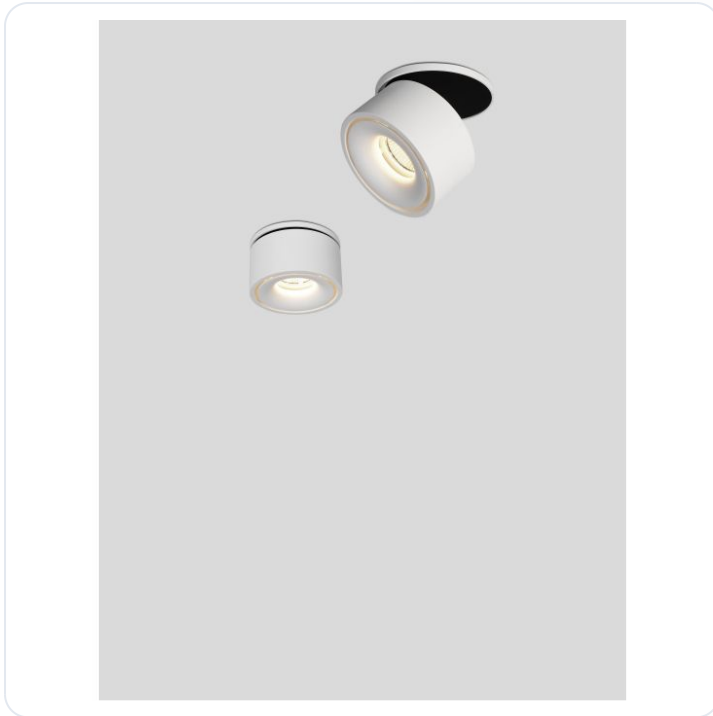

UNIVERSAL Sandy White Aluminium 13W 230

Datablad productinformatie

ADVIESPRIJS EXCL. BTW

€ 97,53

PRODUCTGEGEVENS

SKU: 062023205

Productpagina:

[Bekijk product op wolfs.nl](#)

UNIVERSAL Sandy White Aluminium 13W 230

Omschrijving

UNIVERSAL Sandy White Aluminium 13W 230V Philips Cree D:10 H:9 1140Lm 3000K IP20

Afbeeldingen