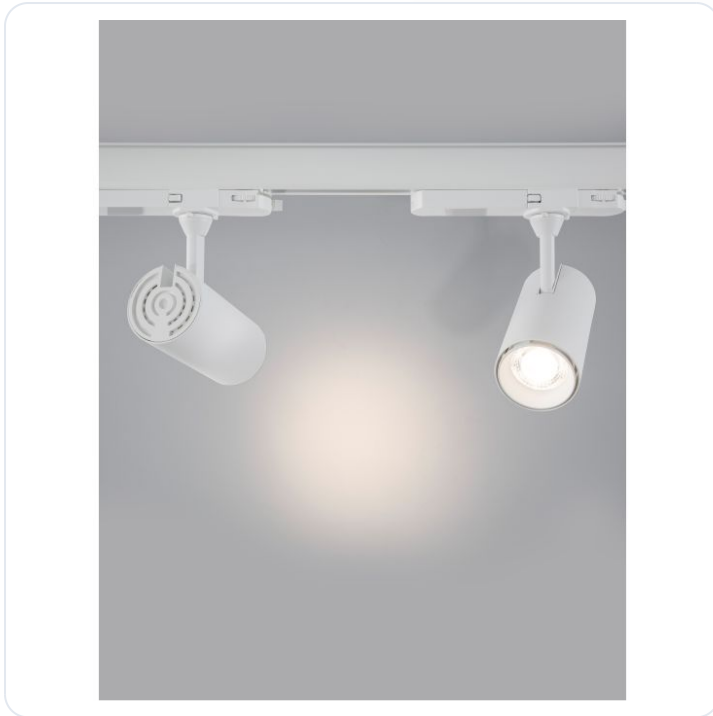

## WEST Sandy White Aluminium 20W 220- 240V

Datablad productinformatie

ADVIESPRIJS EXCL. BTW

**€ 105,23**

PRODUCTGEGEVENS

**SKU:** 062023358

**Productpagina:**

[Bekijk product op wolfs.nl](#)

WEST Sandy White Aluminium 20W 220- 240V

### Omschrijving

WEST Sandy White Aluminium 20W 220- 240V D:6 H:18 2100Lm 3000K IP20