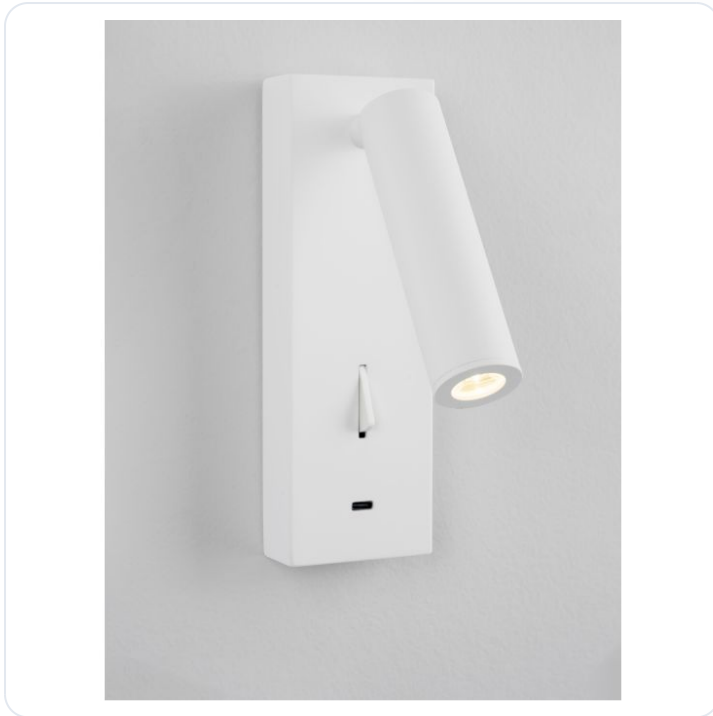

FUSE White Aluminium Adjustable Switch O

Datablad productinformatie

ADVIESPRIJS EXCL. BTW

€ 105,23

PRODUCTGEGEVENS

SKU: 062023193

Productpagina:

[Bekijk product op wolfs.nl](#)

FUSE White Aluminium Adjustable Switch O

Omschrijving

Wand opbouw armatuur Fuse, uitgevoerd in wit, voorzien van een aan/uit knop, voorzien van USB charger, 3W warmwitte led (210Lm - 3000K), IP20. [L: 6 W: 12.3 H: 18 cm]