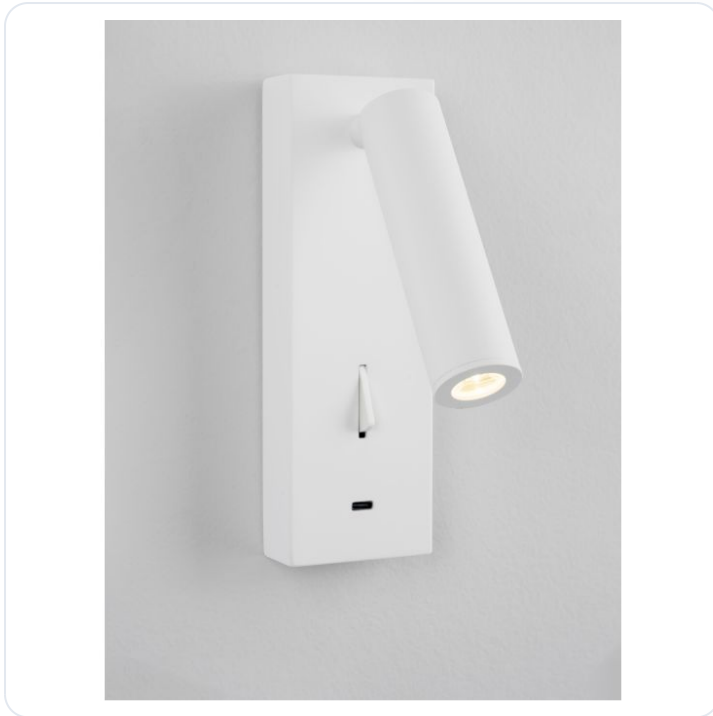

### PRODUCTGEGEVENS

**SKU:** FUSE-CONF

**Productpagina:**

[Bekijk product op wolfs.nl](#)

FUSE

## Varianten

Foto	Naam	SKU	Adviesprijs excl. BTW
	<b>FUSE White Aluminium Adjustable Switch O</b> <a href="#">Bekijk product</a>	062023193	€ 105,23
	<b>FUSE Black Aluminium Adjustable Switch O</b> <a href="#">Bekijk product</a>	062023194	€ 105,23