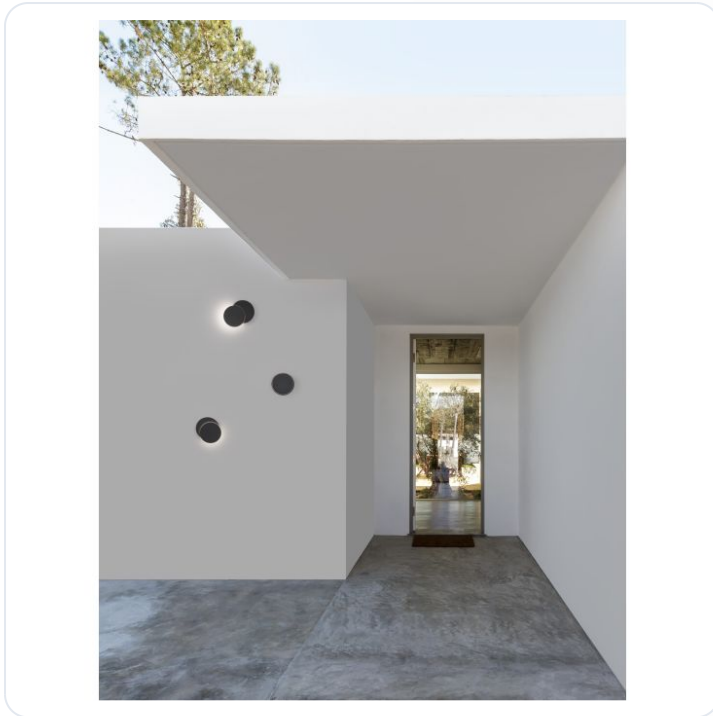

## GRAVITY Dark Gray Aluminium Rotating LED

Datablad productinformatie

ADVIESPRIJS EXCL. BTW

**€ 110,36**

PRODUCTGEGEVENS

**SKU:** 062023187

**Productpagina:**

[Bekijk product op wolfs.nl](#)

GRAVITY Dark Gray Aluminium Rotating LED

### Omschrijving

GRAVITY Dark Gray Aluminium Rotating LED 12 Watt 660Lm 3000K D: 14 H: 14 cm IP54