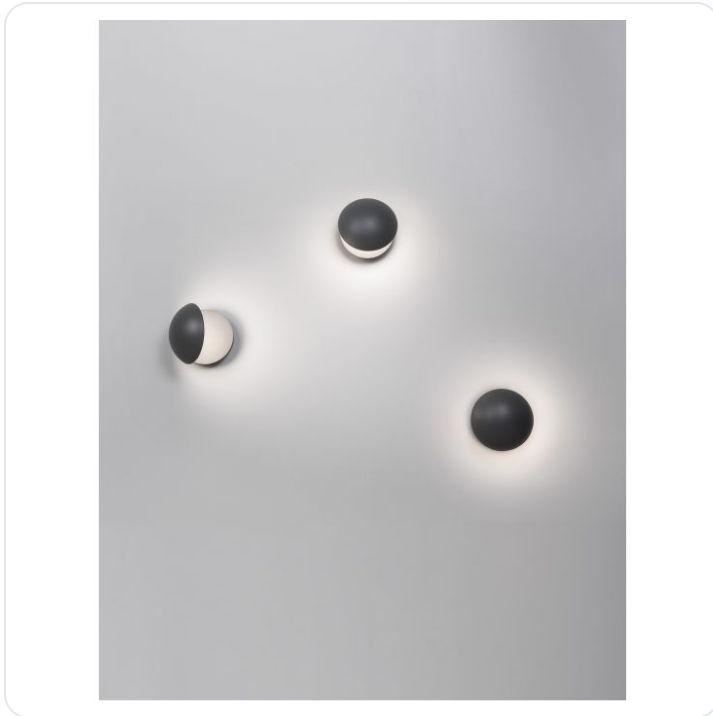

AGILE Dark Gray Alum. LED 13 Watt 480Lm

Datablad productinformatie

ADVIESPRIJS EXCL. BTW

€ 84,70

PRODUCTGEGEVENS

SKU: 062023170

Productpagina:

[Bekijk product op wolfs.nl](#)

AGILE Dark Gray Alum. LED 13 Watt 480Lm

Omschrijving

AGILE Dark Gray Alum. LED 13 Watt 480Lm 3000K Adjustable Beam D: 15 H: 15 cm IP54

Afbeeldingen