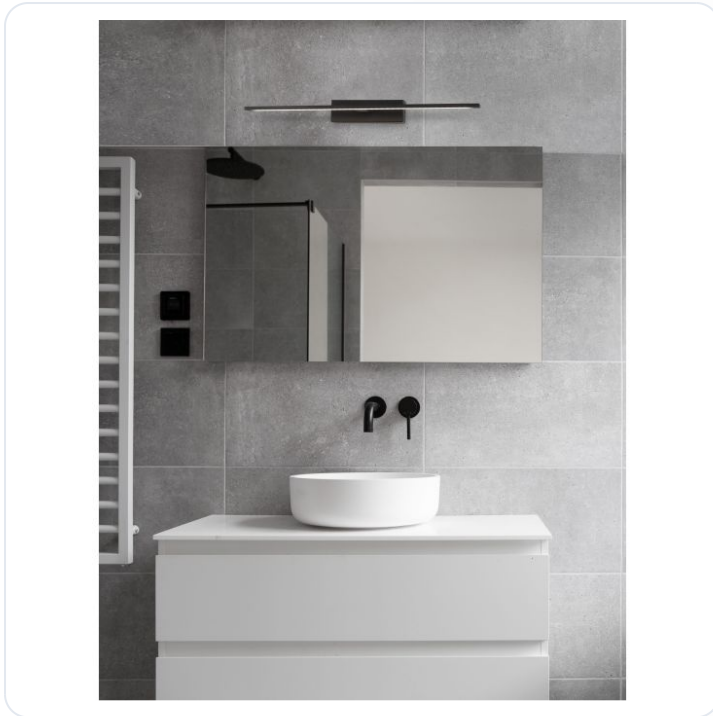

MONDRIAN Sandy Black Aluminium & Acrylic

Datablad productinformatie

ADVIESPRIJS EXCL. BTW

€ 125,76

PRODUCTGEGEVENS

SKU: 062023353

Productpagina:

[Bekijk product op wolfs.nl](#)

MONDRIAN Sandy Black Aluminium & Acrylic

Omschrijving

Spiegelarmatuur Mondrian, LED 20W, 3000K, 1615Lm, niet dimbaar. Uitgevoerd in zwart aluminium met opalen afscherming.
[L:620mm B:140mm H:60mm] IP44 (incl. driver)